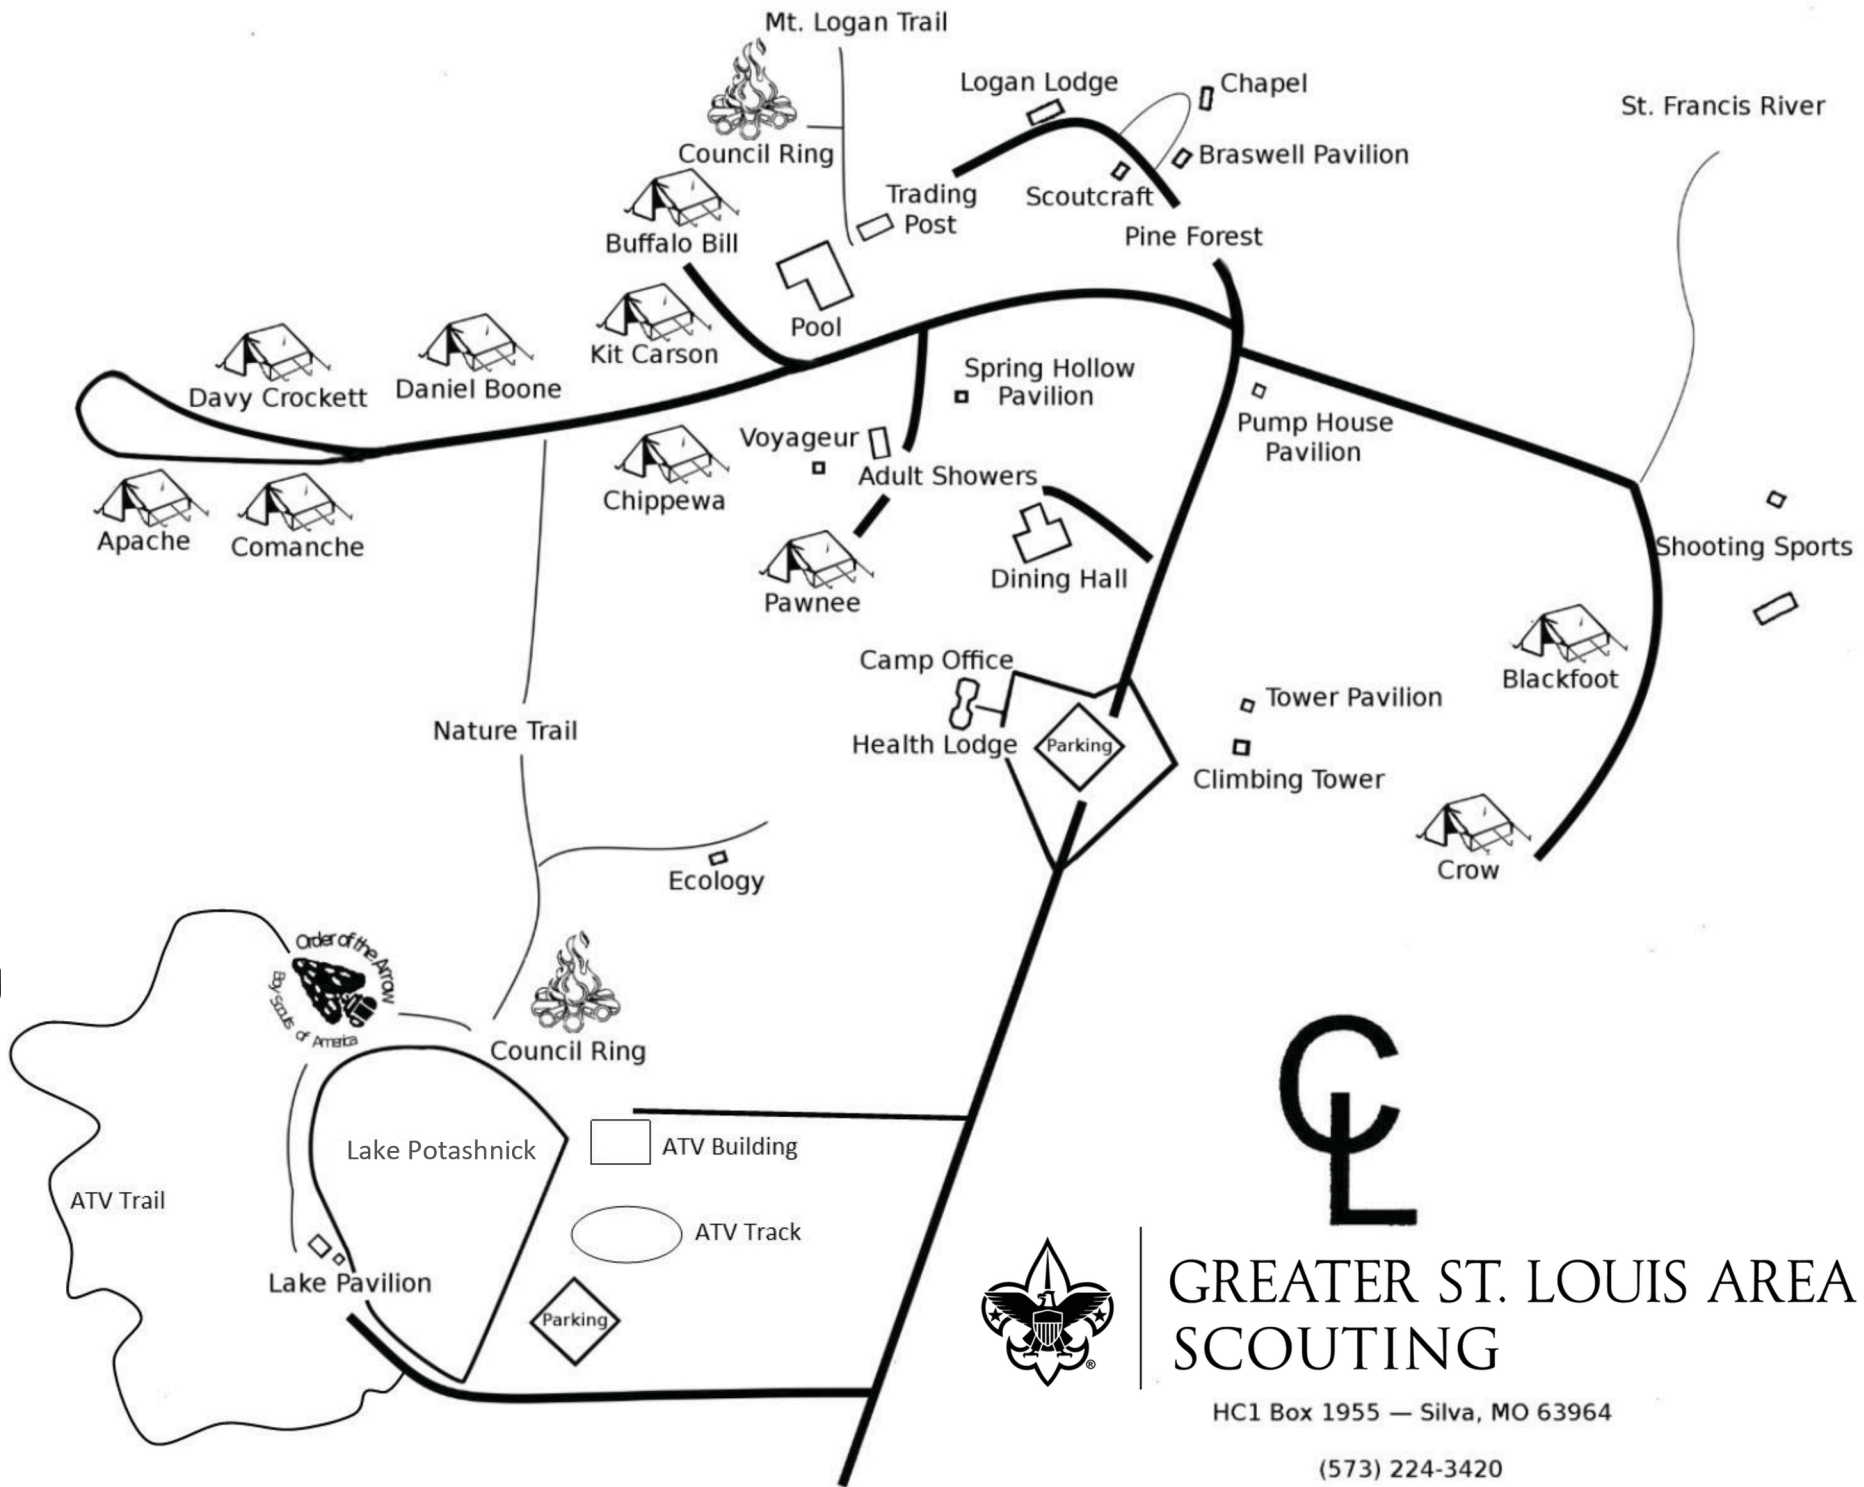

# Camp Lewallen

**GREATER ST. LOUIS AREA  
SCOUTING**

HC1 Box 1955 — Silva, MO 63964

(573) 224-3420